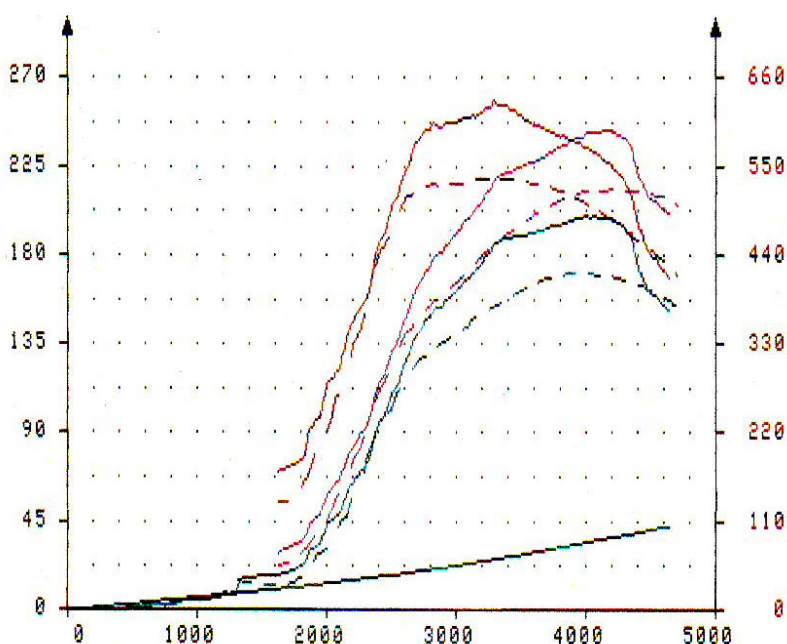

BMW 335d

Serie

Leistung 210 kW / 286 PS
 Drehmoment 580 Nm

evotech

Leistung + 35 PS
 Drehmoment + 60 Nm

Preis

Optimierung der Motorelektronik 1500.- SFr. inkl. MwSt.
 Garantie ab 250.- SFr. inkl. MwSt.

Bemerkungen

Inklusiv V – MAX Aufhebung
 Bei Betrieb mit Biodiesel Leistungsminderung
 Reifen / Geschwindigkeitsindex beachten

evotech Schweiz GmbH
 Deisrütistr. 6
 8472 Ober-Ohringen
www.evotech.ch

Tel. 052 335 58 58
 Fax 052 335 58 49
info@evotech.ch