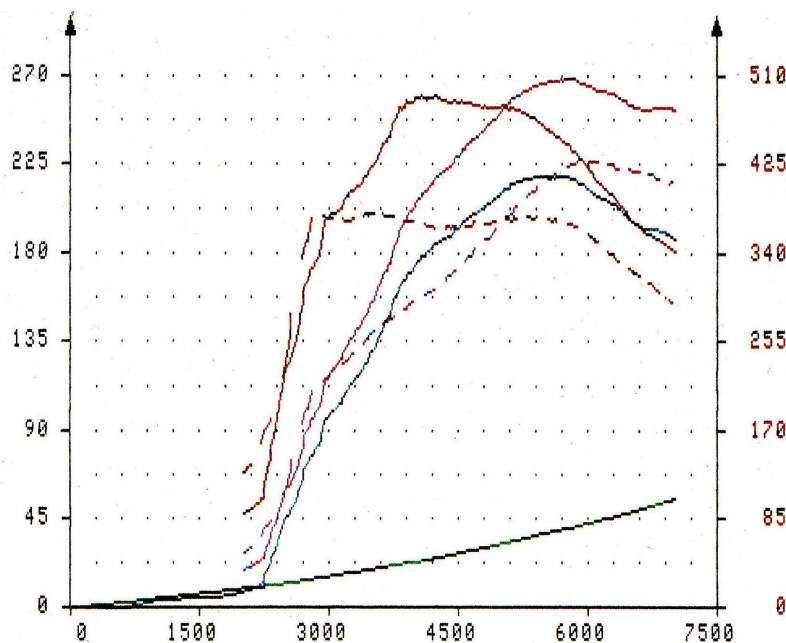

### Serie

Leistung ..... 225 kW / 306 PS  
 Drehmoment ..... 400 Nm

### evotech Leistungskit I

Leistung ..... + 45 PS  
 Drehmoment ..... + 80 Nm