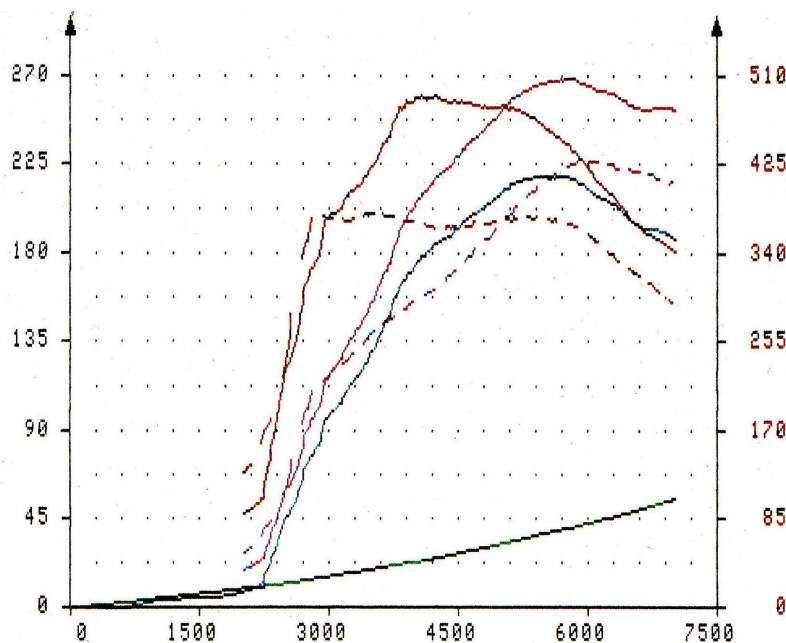

Bemerkungen

Inklusiv V – MAX Aufhebung
Bei Betrieb mit Bleifrei 95 Leistungsminderung

evotech Schweiz GmbH
Deisrütistr. 6
8472 Ober-Ohringen
www.evotech.ch

Tel. 052 335 58 58
Fax 052 335 58 49
info@evotech.ch