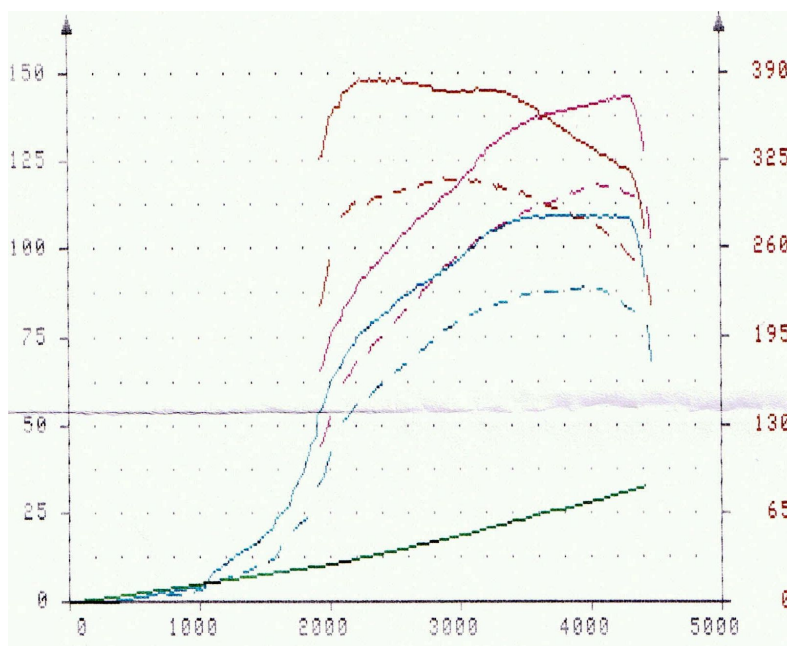

Bemerkungen

Bei Betrieb mit Biodiesel Leistungsminderung
Reifen / Geschwindigkeitsindex beachten

evotech Schweiz GmbH
Deisrütistr. 6
8472 Ober-Ohringen
www.evotech.ch

Tel. 052 335 58 58
Fax 052 335 58 49
info@evotech.ch