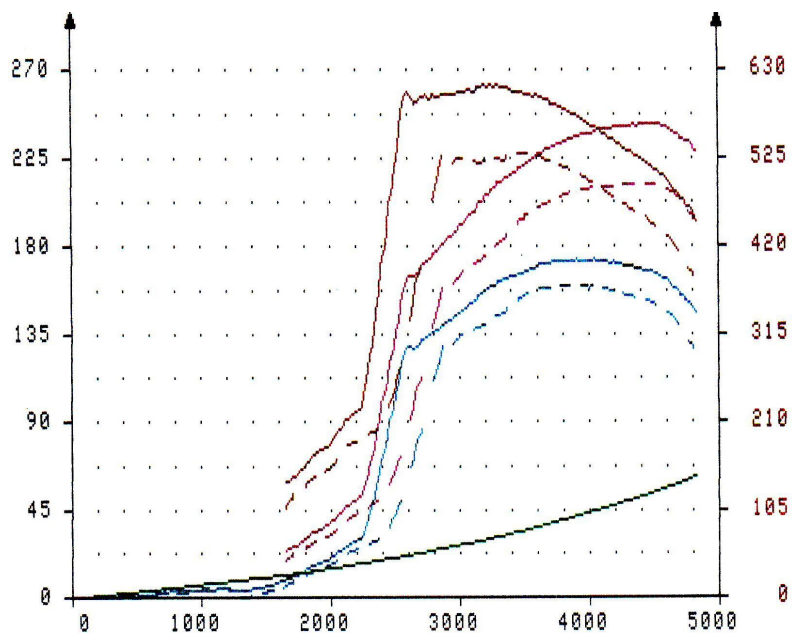

Bemerkungen

Inklusiv V – MAX Aufhebung
Bei Betrieb mit Biodiesel Leistungsminderung
Reifen / Geschwindigkeitsindex beachten