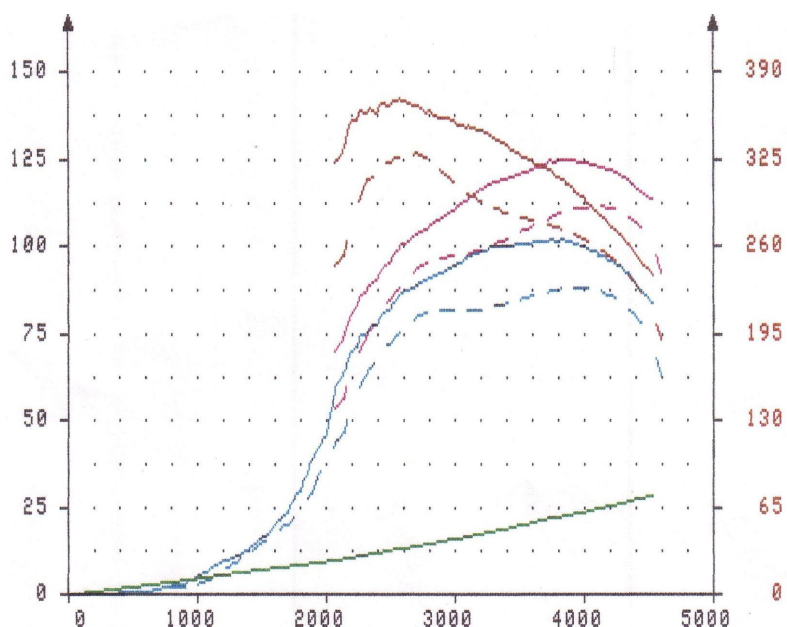

Bemerkungen

Bei Betrieb mit Biodiesel Leistungsminderung
Reifen / Geschwindigkeitsindex beachten

evotech Schweiz GmbH
Deisrütistr. 6
8472 Ober-Ohringen
www.evotech.ch

Tel. 052 335 58 58
Fax 052 335 58 49
info@evotech.ch