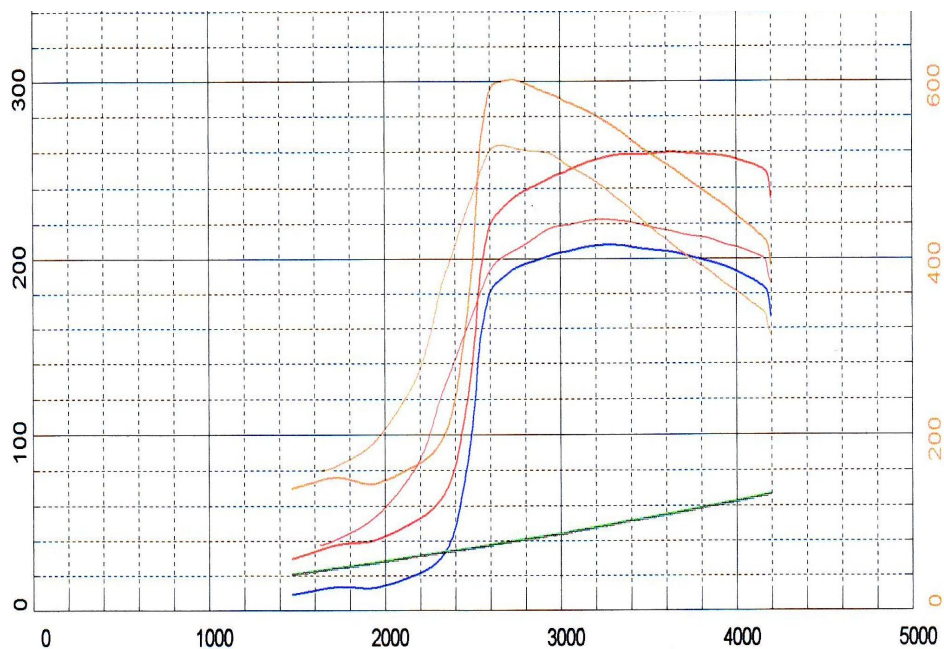

Bemerkungen

Bei Betrieb mit Biodiesel Leistungsminderung

Reifen / Geschwindigkeitsindex beachten

evotech Schweiz GmbH
Deisrütistr. 6
8472 Ober-Ohringen
www.evotech.ch

Tel. 052 335 58 58
Fax 052 335 58 49
info@evotech.ch