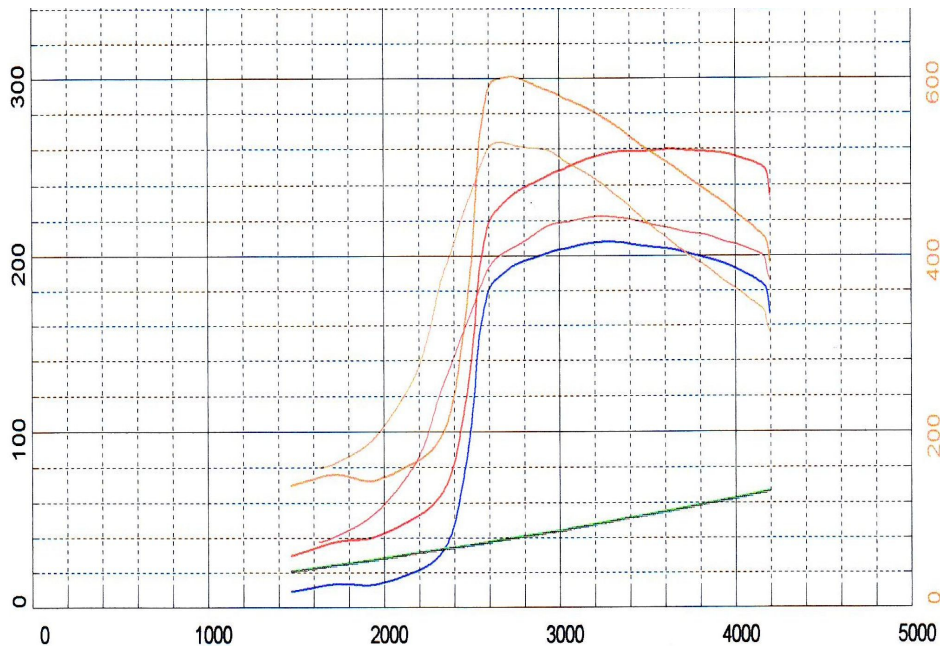

Bemerkungen

Bei Betrieb mit Biodiesel Leistungsminderung
Reifen / Geschwindigkeitsindex beachten

evotech Schweiz GmbH
Deisrütistr. 6
8472 Ober-Ohringen
www.evotech.ch

Tel. 052 335 58 58
Fax 052 335 58 49
info@evotech.ch