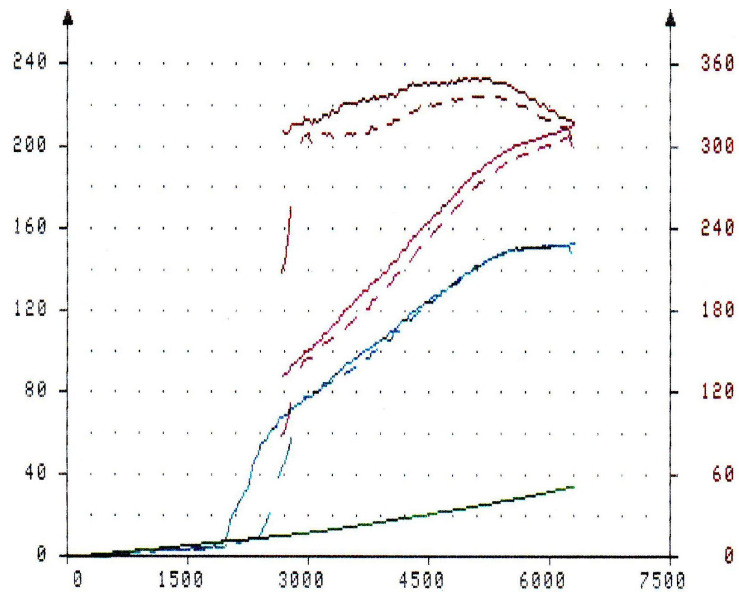

evotech Schweiz GmbH
Deisrütistr. 6
8472 Ober-Ohringen
www.evotech.ch

Tel. 052 335 58 58
Fax 052 335 58 49
info@evotech.ch