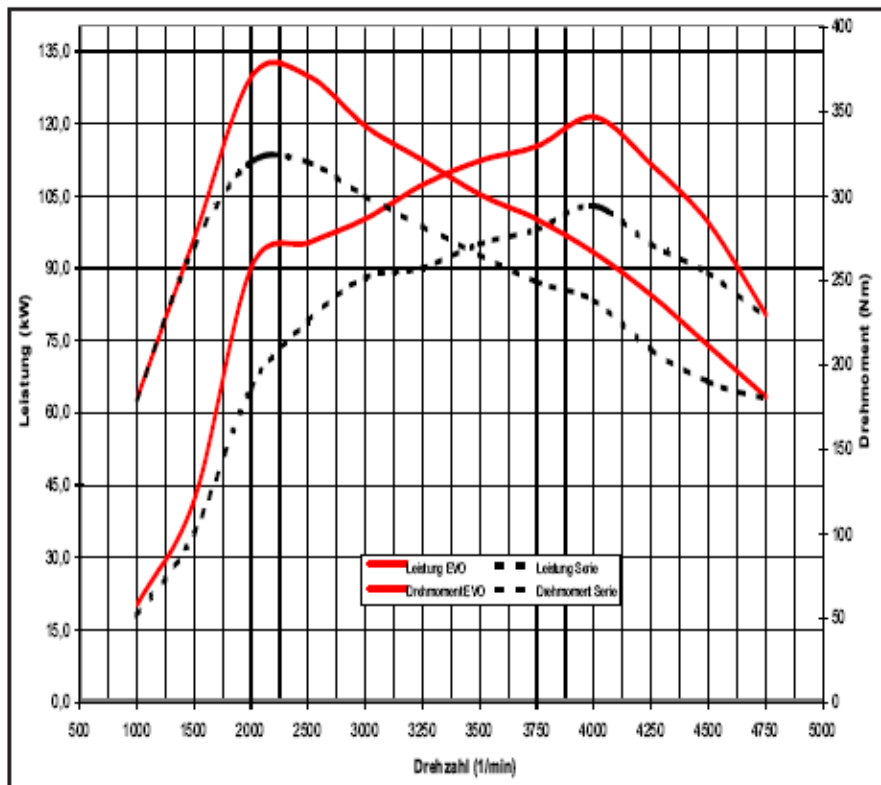

Bemerkungen

Bei Betrieb mit Biodiesel Leistungsminderung
Reifen / Geschwindigkeitsindex beachten

evotech Schweiz GmbH
Deisrütistr. 6
8472 Ober-Ohringen
www.evotech.ch

Tel. 052 335 58 58
Fax 052 335 58 49
info@evotech.ch