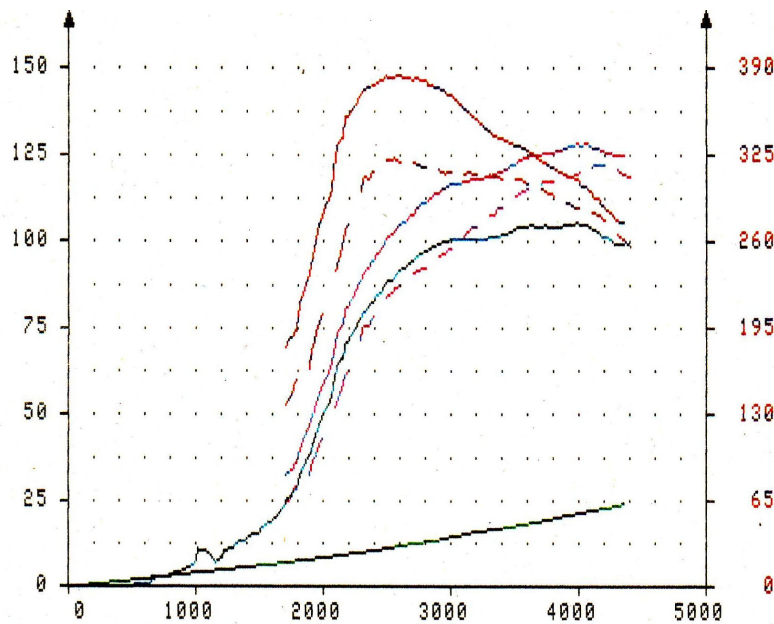

Bemerkungen

Bei Betrieb mit Biodiesel Leistungsminderung
Reifen / Geschwindigkeitsindex beachten

evotech Schweiz GmbH
Deisrütistr. 6
8472 Ober-Ohringen
www.evotechsch.ch

Tel. 052 335 58 58
Fax 052 335 58 49
info@evotech.ch