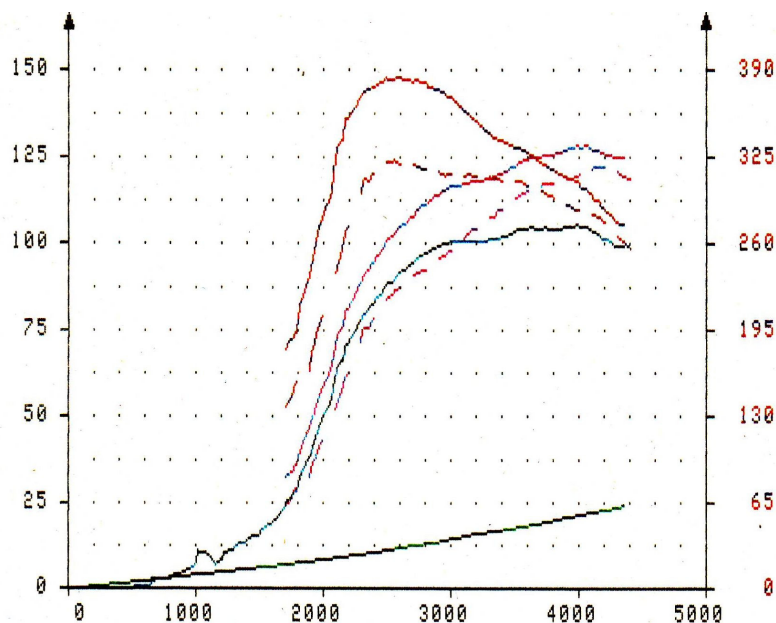

Bemerkungen

Bei Betrieb mit Biodiesel Leistungsminderung
Reifen / Geschwindigkeitsindex beachten

evotech Schweiz GmbH
Deisrütistr. 6
8472 Ober-Ohringen
www.evotechsch.ch

Tel. 052 335 58 58
Fax 052 335 58 49
info@evotech.ch